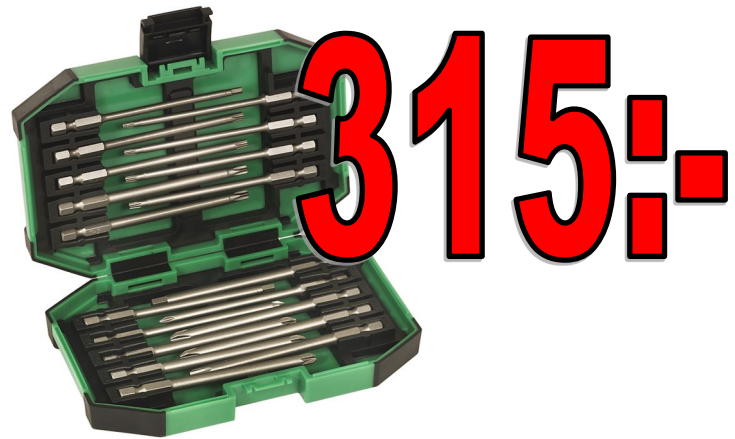

**S
E
P
T
E
M
B
E
R
&
O
K
T
O
B
E
R

2
0
2
4**

Art nr: 80006617 Wera skruvmejselsats isolerad VDE 26 delar!
 1 000 V. Kraftform Kompakt VDE-sats med 26 delar, 2 handtag 817 VDE Kraftform, 24 VDE-växelklingsor (157 mm långa) IEC 60900. Verktygsväljare "Take it easy" med färgkodning efter profil. Kraftform Plus-grepp. Rullstopp.
Listpris: 2030:- Ex moms!

780:-

Art nr: 80075815 Wera 1/4" momentskruvmejsel 2-6 Nm
 Fem åtdragningsmoment höger/vänster (2,0; 3,0; 4,0; 5,0; 6,0 Nm) och ett fast läge (Torque Lock) för obegränsat lossnings-/åtdragningsmoment. Snabbväxlingshållare för hög robusthet. För bits med 1/4"-sexkantsfattning. Längd: 147,5mm.
Listpris: 1250:- Ex moms!

Art nr: 324932 498177 MULTISKRUVMEJSLSATS PRECISION 39-i-1
 Skaft med 360° roterande bakkappa. Micro/Mini mejsel bitsats!
 PH2 / PH1 / PH0 / PH00 / PH000 / SL3.5 / SL3 / SL2.5 / SL2 / SL1.5 / SL1 / NYCKEL 6 / NYCKEL 4 / SO / HT3.5mm / HT3mm / HT2.5mm / HT2mm / H1.5mm / H1.3mm / H0.9mm / T BO15 / T BO10 / T BO9 / T BO8 / T BO7 / T BO6 / T BO5 / T4 / T3 / Y1 / Y0 / Y000 / P5 / P2 / TA3 / TA2 / SQ2 / SQ1
Listpris: 690:- Ex moms!

Art nr: 05152.1101 Pinnbultsutdragare, sats 7-delar
 Pinnbult utdragarsats. 1/2". M5 - M14, SW 21 mm. med utvändigt
 sexkantsdriv. Med höger- och vänsterspännfunktion. Säkert fäste
 genom 3 rullvalsar vardera. In- och utskruvning utan besvärlig
 låsning av två muttrar på bulten Lämpad även för extralånga
 ståbultar - på grund av den genomgående borrningen.
Ord listpris: 1675:- Ex moms!