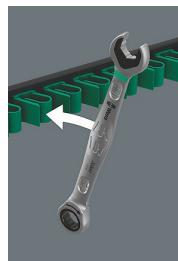

Art nr: 47600065500 METABO FMS 200 INTEC MULTI SLIP
Slipskiva 100x147mm. 200W. Trekantig slipskiva för slipning av kanter, hörn och jämna ytor. Dammkassett med filter för arbete utan anslutning av ett utsug. Möjlighet till anslutning av en allsugare med adapter (tillbehör). Vibration: Slipning av yta 5.5 m/s²
Ord listpris: 990:- Ex moms!

Art nr: 47609225500 METABO FSX 200 INTEC EXCENTERSLIP
125mm. 240W. Dammtäta kullager för lång livslängd. Dammuppsamlarpatron med filter för arbete utan dammsugare. Utsugningsmöjlighet genom anslutning till en alldammsugare via en adapter (tillbehör). Vibration: Slipning av yta 6.5 m/s²
Ord listpris: 1089:- Ex moms!

245:-

Art nr: 05136414001 9611 Magnetlist Kraftform-skruvmejslar.
Obestyckad magnetlist. För upp till 9 Kraftform-skruvmejslar. Klämmorna på listen säkerställer perfekt grepp och enkel borttagning av verktygen. Listen fäster säkert på metallytor tack vare en stark magnet. Alternativt kan listen skruvas fast på vägg.
Ord listpris: :- Ex moms!

245:-

Art nr: 05136413001 9610 Magnetlist för upp till 11 U-nycklar.
Obestyckad magnetlist. För upp till 11 Joker U-nycklar. Klämmorna på listen säkerställer perfekt grepp och enkel borttagning av verktygen. Listen fäster säkert på metallytor tack vare en stark magnet. Alternativt kan listen skruvas fast på vägg.
Ord listpris: :- Ex moms!

599:-

Art nr: 029035 Bahco skiftnyckel ergo 12,7" fosfat
324mm. Gap 55mm. Extra stor gripvidd och kortare handtag än en standardskiftnyckel ger bra åtkomlighet i trånga utrymmen
Ord listpris: 960:- Ex moms!

799:-