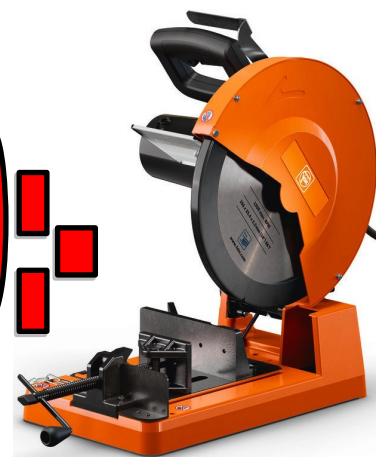

Art nr: 0672365460000 FEIN METALLKAPSÅG FEIN MKAS 355
230V. 1800w. Varvtal obelastad 1 300 min⁻¹. Sågklinga 355mm. Hål 25,4mm. Max. skärdjup fyrkantig 120mm. Max. skärdjup fyrkantigt vid 45° 90mm. Max. skärdjup rund 100mm. Max. skärdjup runt vid 45° 90mm. 4M kabellängd. Vikt 24,4 Kg.
Ord listpris: 10 650:- st Ex moms!